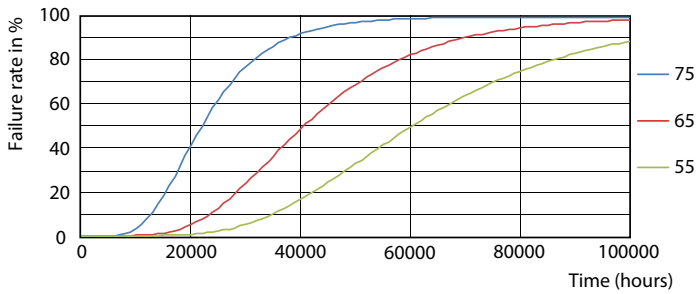

TLED_5ft_220-240V_23-58W_3700lm_4000K_G13

MASTER LEDtube EM/Mains

Photometric data

TLED_5ft_220-240V_23-58W_3700lm_4000K_G13

Lifetime

TLED_220-240V_G13-FailureRate

TLED_220-240V_G13-LifetimeVsTc

TLED_220-240V_G13-LumenVsTc