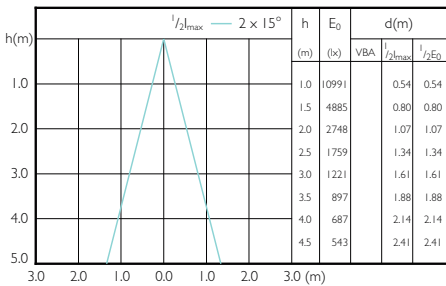

LEDspot PAR30L E27 3000K 15D

LEDspot PAR30L E27 32W 4000K 15D

MASTER LEDspot PAR High Lumen

Beam Diagrams

LEDspot PAR30L E27 5700K 15D

LEDspot PAR30L E27 3000K 30D

LEDspot PAR30L E27 32W 4000K 30D

LEDspot PAR30L E27 5700K 30D