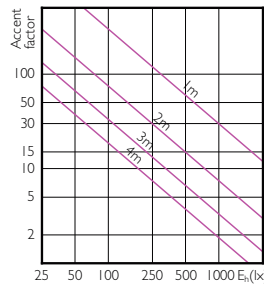

MASTER LEDspot PAR High Lumen

MASTER LEDspot PAR High Lumen

Accent Diagrams

LEDspot MAS 20W E27 PAR30L 830 15D ND

LEDspot PAR30L E27 20W 4000K 15D

LEDspot MAS 20W E27 PAR30L 830 30D ND

LEDspot PAR30L E27 20W 4000K 30D