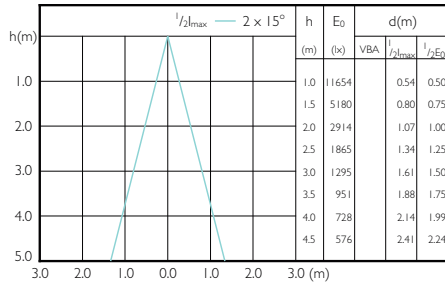

LEDspot PAR30L E27 3000K 15D

LEDspot PAR30L E27 32W 4000K 15D

MASTER LEDspot PAR High Lumen

Beam Diagrams

LEDspot PAR30L E27 5700K 15D

LEDspot PAR30L E27 3000K 30D

LEDspot PAR30L E27 32W 4000K 30D

LEDspot PAR30L E27 5700K 30D