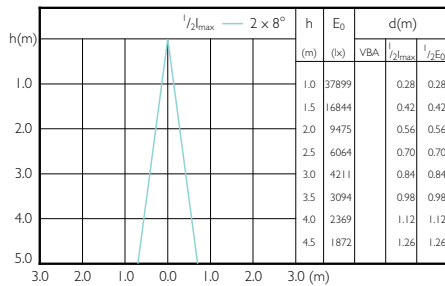

LEDspot PAR30L E27 3000K 15D

LEDspot PAR30L E27 32W 4000K 15D

MASTER LEDspot PAR High Lumen

Beam Diagrams

LEDspot PAR30L E27 5700K 15D

LEDspot PAR30L E27 3000K 30D

LEDspot PAR30L E27 32W 4000K 30D

LEDspot PAR30L E27 5700K 30D