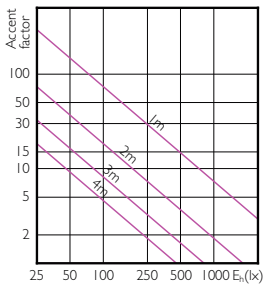

MASTER LEDspot PAR High Lumen

MASTER LEDspot PAR High Lumen

Accent Diagrams

LEDspot MAS 20W E27 PAR30L 830 15D ND

LEDspot PAR30L E27 20W 4000K 15D

LEDspot MAS 20W E27 PAR30L 830 30D ND

LEDspot PAR30L E27 20W 4000K 30D