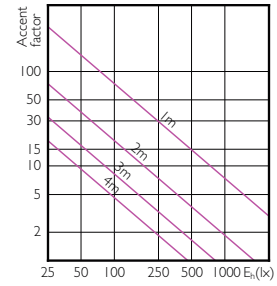

MASTER LEDspot PAR High Lumen

MASTER LEDspot PAR High Lumen

Accent Diagrams

LEDspot MAS 20W E27 PAR30L 830 15D ND

LEDspot PAR30L E27 20W 4000K 15D

LEDspot MAS 20W E27 PAR30L 830 30D ND

LEDspot PAR30L E27 20W 4000K 30D