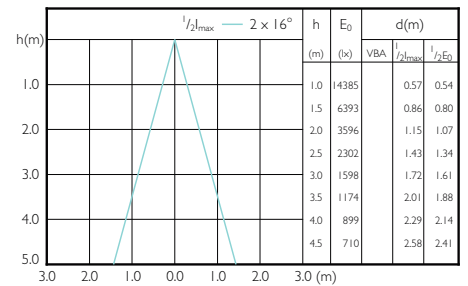

LEDspot MAS 41W E27 PAR30L 827 30D ND