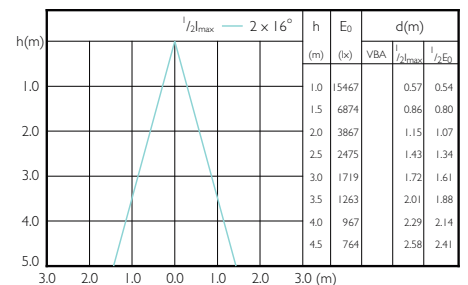

LEDspot E27 PAR30L 40W 6000K