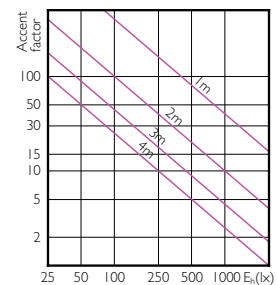

LEDspot MAS 37W E27 PAR30L 830 15D ND