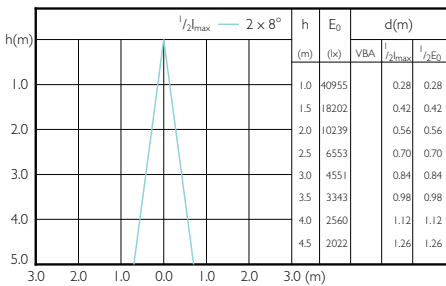

LEDspot E27 PAR30L 35W 4000K