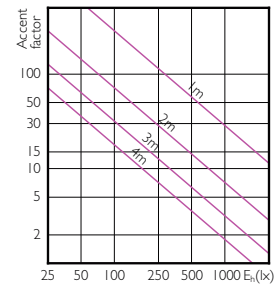

LEDspot PAR30L E27 32W 4000K 15D