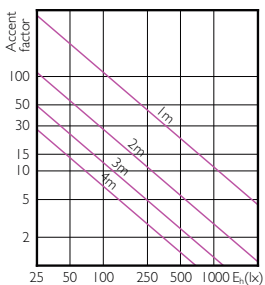

LEDspot PAR30L E27 5700K 30D