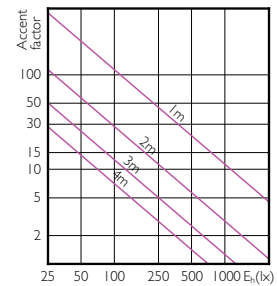

LEDspot PAR30L E27 32W 4000K 30D