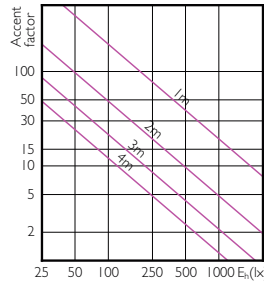

MASTER LEDspot PAR High Lumen

MASTER LEDspot PAR High Lumen

Accent Diagrams

LEDspot MAS 20W E27 PAR30L 830 15D ND

LEDspot PAR30L E27 20W 4000K 15D

LEDspot MAS 20W E27 PAR30L 830 30D ND

LEDspot PAR30L E27 20W 4000K 30D