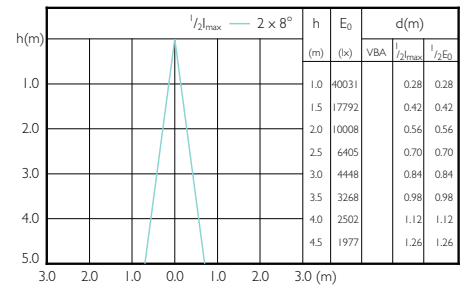

LEDspot MAS 37W E27 PAR30L 830 15D ND