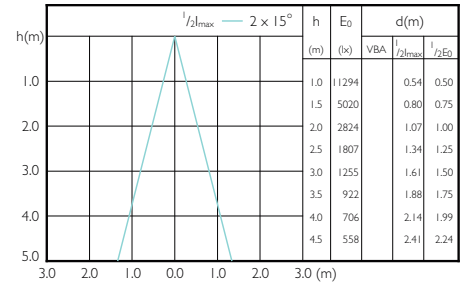

LEDspot PAR30L E27 3000K 15D

LEDspot PAR30L E27 32W 4000K 15D

MASTER LEDspot PAR High Lumen

Beam Diagrams

LEDspot PAR30L E27 5700K 15D

LEDspot PAR30L E27 3000K 30D

LEDspot PAR30L E27 32W 4000K 30D

LEDspot PAR30L E27 5700K 30D