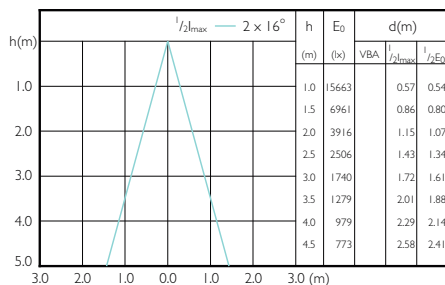

LEDspot E27 PAR30L 40W 4000K