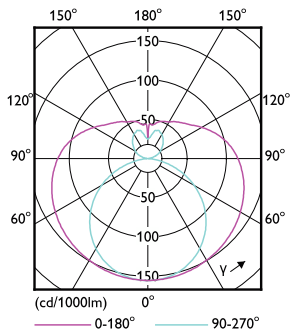

Dimensional drawing

Product	D1	D2	A1	A2	A3
MASTER LEDtube VLE 600mm HO 8W 830 T8	25.8 mm	28 mm	588.5 mm	595.5 mm	602.5 mm

MASTER LEDtube VLE 600mm HO 8W 830 T8

Photometric data

LEDtube MAS GMGC 14W G13 2000lm-LDD