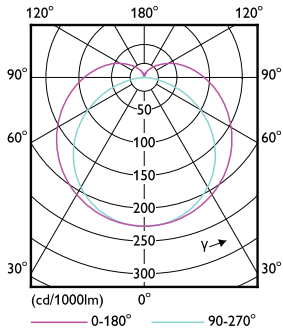

## Dimensional drawing

MASTER LEDtube 1500mm UE 20W 840 T8

Product	D1	D2	A1	A2	A3
MASTER LEDtube 1500mm UE 20W 840 T8	25.8 mm	28 mm	1498.8 mm	1505.9 mm	1513 mm

## Photometric data

LEDtube MAS 20W G13 3700lm 840-GUL

LEDtube MAS 13,5W G13 2500lm 840-POC

## Photometric data

Light Distribution Diagram