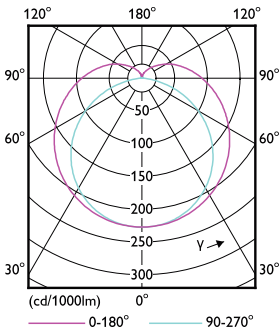

Dimensional drawing

TLED T8 220-240V 21.8-58W 3700lm 6500K

Product	D1	D2	A1	A2	A3
MASTER LEDtube 1500mm UO 21.7W 865 T8	25.8 mm	28 mm	1498.8 mm	1505.9 mm	1513 mm

Photometric data

LEDtube MAS 21,7W G13 3700lm 865