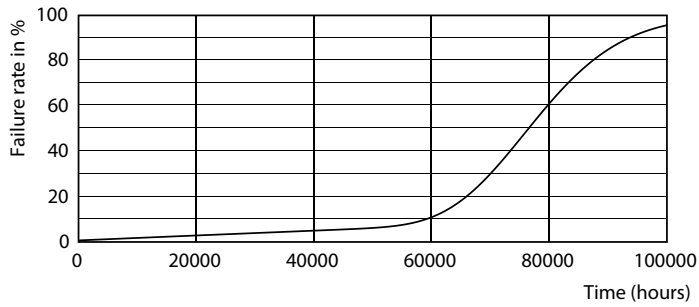

MASTER LEDtube EM/Mains T8

Lifetime

Life Expectancy Diagram - MAS LEDtube 1500mm UO 21.7W 840 T8