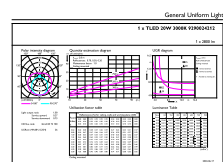

LEDtube MAS 20W G5 2800lm 830