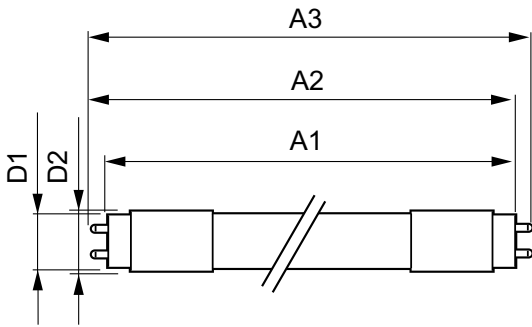

## Dimensional drawing

Product	D1	D2	A1	A2	A3
MasterConnect LEDtube IA 1200mm UO 16W840 T8	25.8 mm	28 mm	1198.2 mm	1205.3 mm	1212.4 mm
MasterConnect LEDtube IA 600mm HO 7W840 T8	25.8 mm	28 mm	588.5 mm	595.5 mm	602.5 mm
MasterConnect LEDtube IA 1500mm UO 25W840 T8	25.8 mm	28 mm	1498.7 mm	1505.8 mm	1512.9 mm
MasterConnect LEDtube IA 1500mm UO 25W865 T8	25.8 mm	28 mm	1498.7 mm	1505.8 mm	1512.9 mm
MasterConnect LEDtube IA 1200mm UO 16W865 T8	25.8 mm	28 mm	1198.2 mm	1205.3 mm	1212.4 mm