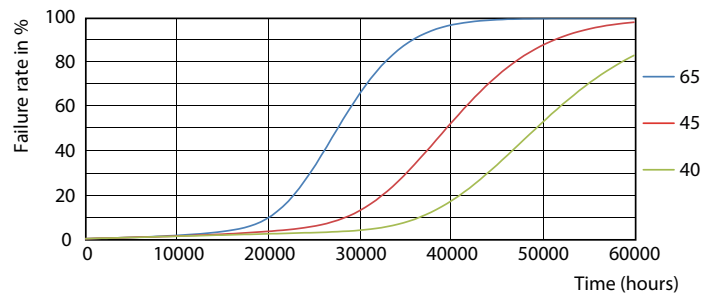

LEDtube 1200mm 16-5W G5 865 2500lm

MASTER LEDtube InstantFit HF T5

Photometric data

LEDtube 600mm 8W G5 830 1000lm

Lifetime

LEDtube 600mm 8W G5 830 1000lm

LEDtube 600mm 8W G5 830 1000lm

LEDtube 600mm 8W G5 830 1000lm