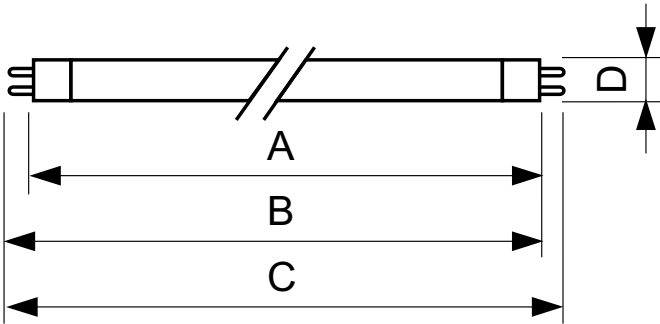

TUV TL Mini

Versions

TUV G5

Dimensional drawing

Product	D	C
TUV 4W FAM/10X25BOX	16 mm	150.1 mm
TUV 8W FAM/10X25BOX	16 mm	302.5 mm
TUV 16W FAM/10X25BOX	16 mm	302.5 mm
TUV 20W FAM/10X25CC	16 mm	405.1 mm 402.7 mm 412.2 mm 398 mm