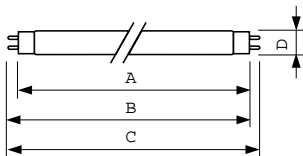

Versions

Dimensional drawing

Product	D (max)	A (max)	B (max)	B (min)	C (max)
TUV 55W HO 1SL/6	28 mm	894.6 mm	901.7 mm	899.3 mm	908.8 mm
TUV TL-D 95W HO SLV/25	28 mm	1500 mm	1507.1 mm	1504.7 mm	1514.2 mm
TUV 36W SLV/6	28 mm	1199.4 mm	1206.5 mm	1204.1 mm	1213.6 mm
TUV 75W HO 1SL/6	28 mm	1199.4 mm	1206.5 mm	1204.1 mm	1213.6 mm
TUV 15W SLV/25	28 mm	437.4 mm	444.5 mm	442.1 mm	451.6 mm
TUV 30W 1SL/25-Latest	28 mm	894.6 mm	901.7 mm	899.3 mm	908.8 mm
TUV 25W 1SL/25	28 mm	437.4 mm	444.5 mm	442.1 mm	451.6 mm
TUV T8 F17 1SL/25	28 mm	589.8 mm	596.9 mm	594.5 mm	604.0 mm